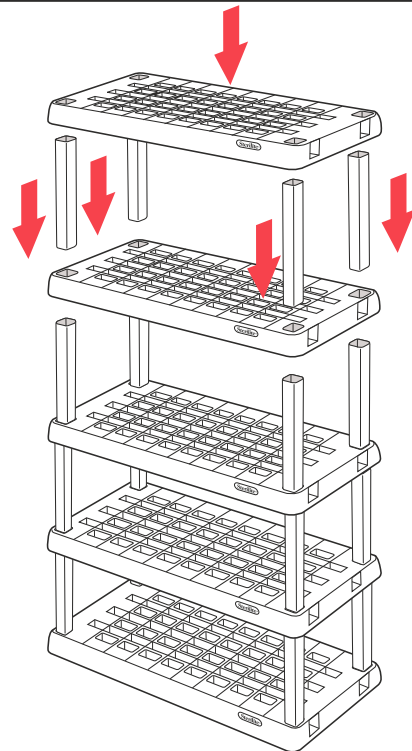

0155

Assembly Instructions Instrucciones de ensamblado Instructions de montage

1

2

3

4

Before assembling unit please check for missing parts. If parts are missing call or e-mail Sterilite. (Do not go back to the store)
e-mail: custsrv@sterilite.com
Tel: (888) 647-1046

Antes de montar la unidad, asegúrese de que están todas las piezas. Si faltase alguna pieza llame o mande un e-mail a Sterilite (No vaya a la tienda)
e-mail: custsrv@sterilite.com
Tel: (888) 647-1046

Avant de débuter l'assemblage, assurez-vous avez toutes les pièces. S'il vous manque des pièces, contactez directement Sterilite par courriel ou par téléphone. (Ne retournez pas au magasin)
Courriel: custsrv@sterilite.com
Tel: (888) 647-1046